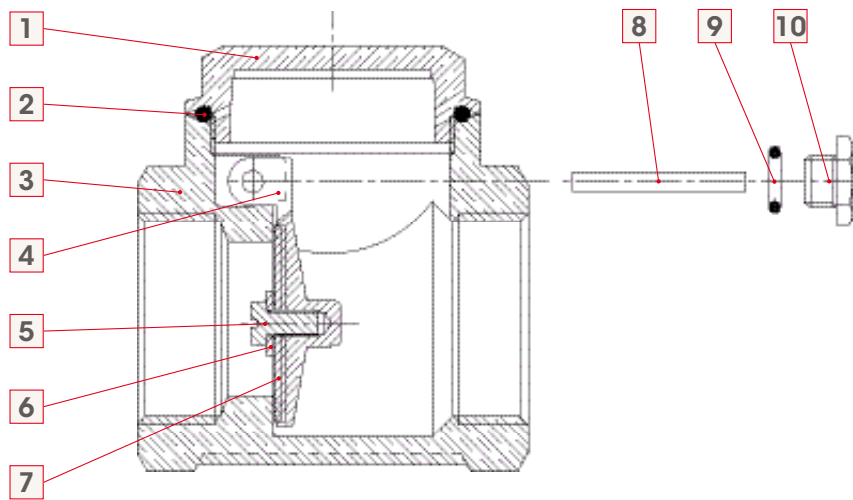

130G - 3/8", 2"

Pos.	DESCRIZIONE / DESCRIPTION	Qt.	MATERIALE / MATERIAL
1	Manicotto / End adapter	1	Ottone / Brass CW617N
2	O-Ring	1	NBR
3	Corpo / Body	1	Ottone / Brass CW617N
4	Battente / Plate	1	Ottone / Brass CW617N
5	Vite / Screw	1	Ottone / Brass CW617N
6	Rondella / Washer	1	Ottone / Brass CW617N
7	Guarnizione / Seat	1	NBR
8	Perno / Pin	1	Ottone / Brass CW614N
9	O-Ring	1	NBR
10	Tappo / Plug	1	Ottone / Brass CW614N